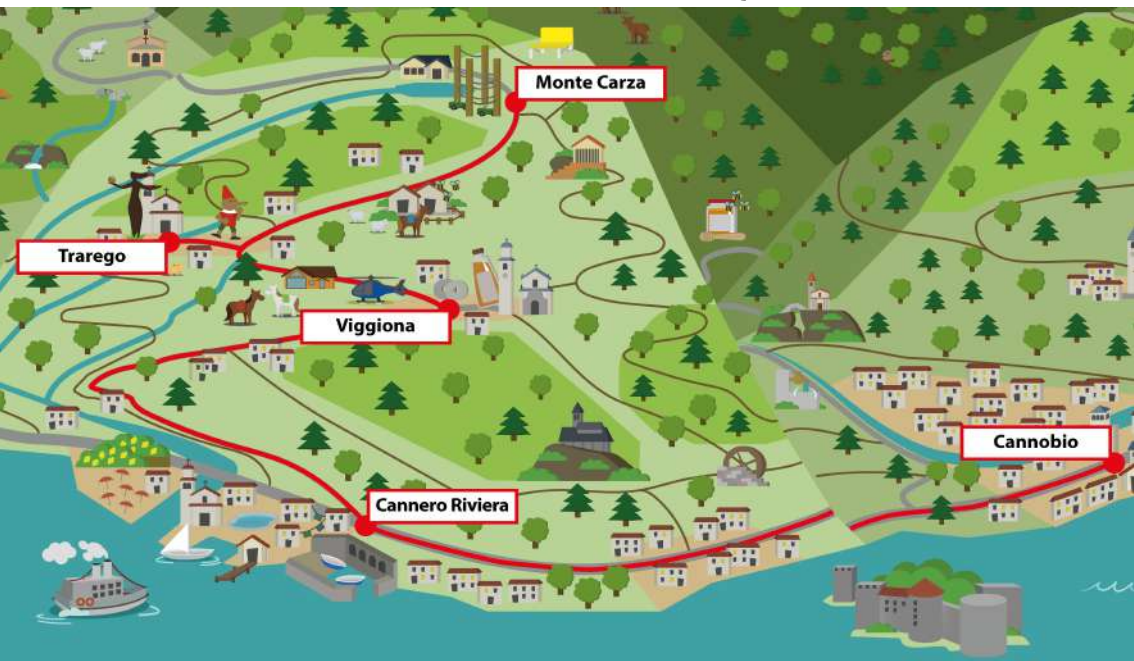

# SUMMER BUS SERVICE

CANNOBIO > CANNERO > M.TE CARZA BIG BENCH > TRAREGO > CANNERO > CANNOBIO

TUTTE LE DOMENICHE DAL 18 GIUGNO AL 3 SETTEMBRE (COMPRESI)

JEDEN SONNTAG VOM 18. JUNI BIS 3. SEPTEMBER (VERSTANDEN)

## ANDATA - HINFAHRT

09.30 Cannobio  
 09.40 Cannero Riviera   
 10.05 Monte Carza - **Big Bench**  
 10.15 Trarego  
 10.20 Trarego  
 10.40 Cannero Riviera - **Lido**  
 10.50 Cannobio - **Mercato**

## RITORNO - RÜCKFAHRT

16.40 Cannobio - **Mercato**  
 16.50 Cannero Riviera - **Lido**  
 17.10 Trarego  
 17.15 Trarego  
 17.25 Monte Carza - **Big Bench**  
 17.50 Cannero Riviera   
 18.00 Cannobio

 **Luino (8.45) - Cannero R. (9.00)**

 **Cannero R. (18.10) - Luino (18.55)**

*Biglietto a bordo 3,00€ A/R - Fahrkarte an Bord 3,00€ H/R*